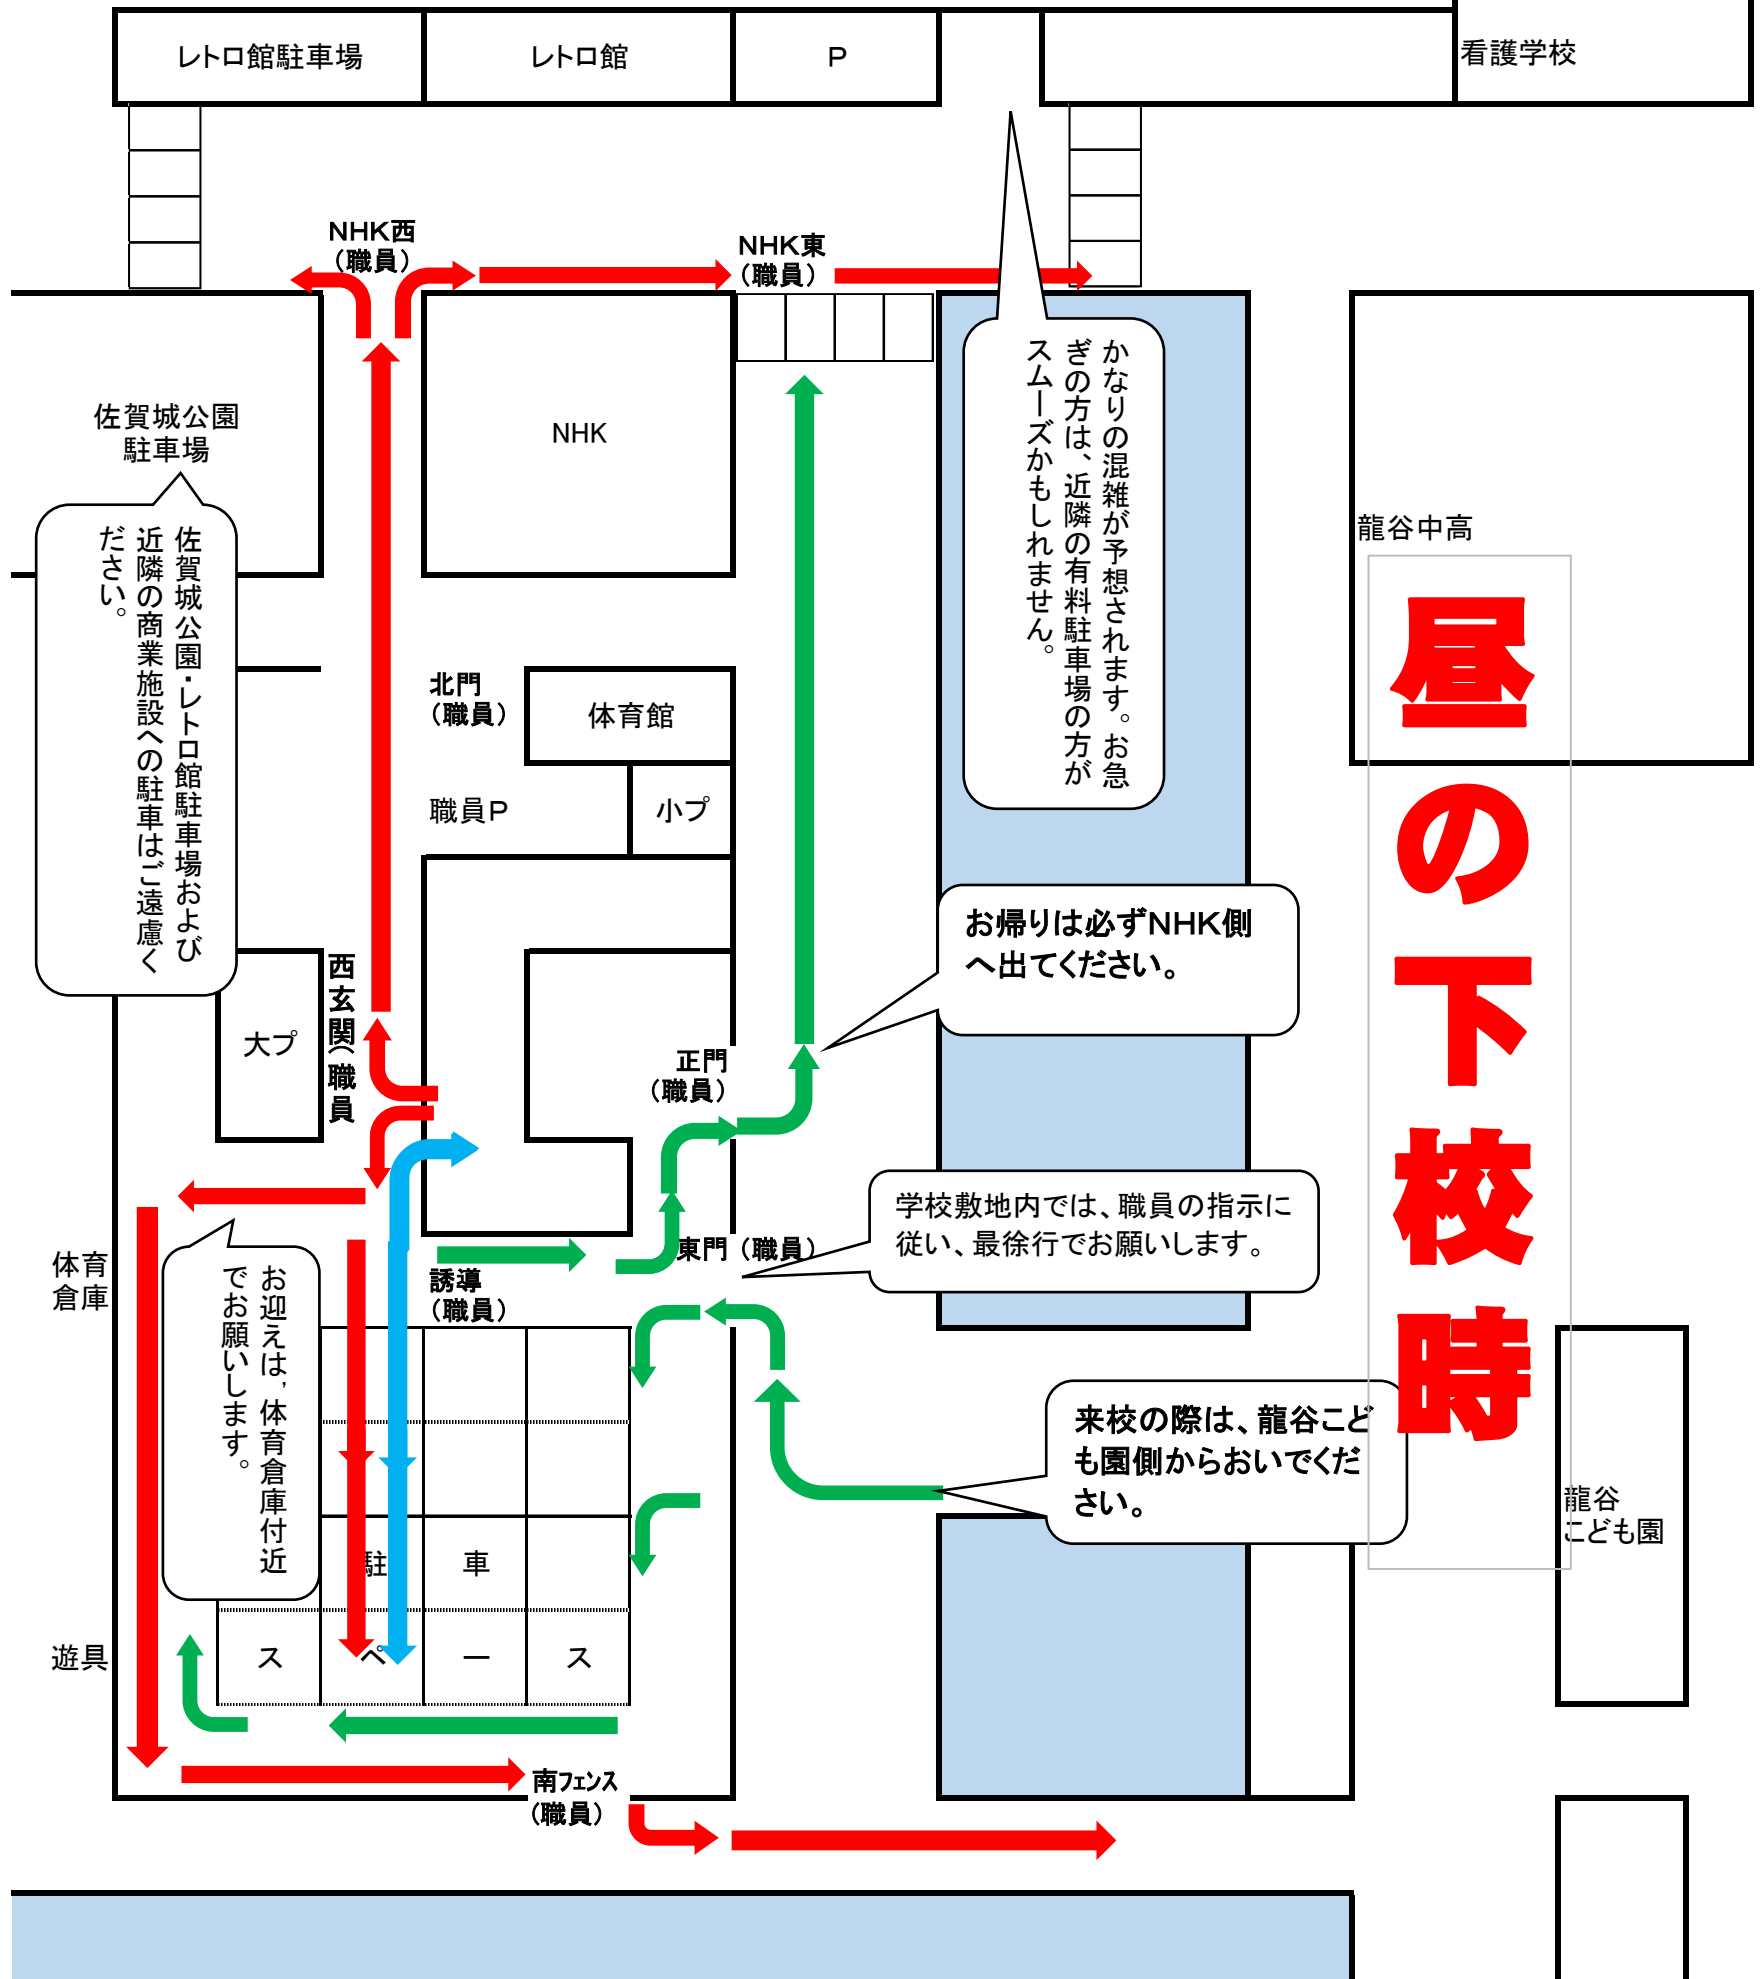

明日・明後日の下校時の混雑解消、危険回避のため、下図のように児童・保護者・送迎車の動線を制限します。また、主要ポイントでは本校職員が子供たちの下校指導を行います。校内での接触事故等が起きないように、十分にスピードを落としてください。ご理解、ご協力よろしくお願いします。

# 昼の下校時

かなりの混雑が予想されます。お急ぎの方は、近隣の有料駐車場の方がスムーズかもしれません。

お帰りは必ずNHK側へ出てください。

学校敷地内では、職員の指示に従い、最徐行をお願いします。

来校の際は、龍谷こども園側からおいでください。

佐賀城公園・レトロ館駐車場および近隣の商業施設への駐車は「遠慮ください。」

お迎えは、体育倉庫付近をお願いします。

- 児童の動線(東昇降口・正門は利用しない)
- 保護者の動線
- 送迎車の動線(龍幼側から東門へ入構し、正門から出構する)